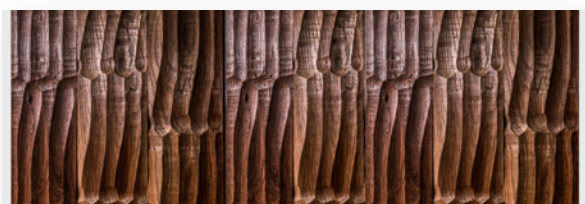

Thermo Natur Oak

Dimensions: 800-2000 x 100 x 20 mm

Price: 1.250 eur / sqm