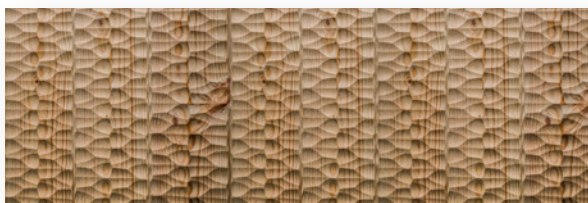

Price: 1.000 eur / sqm

Thermo Ash

Dimensions: 1000-1200 x 100 x 20 mm

Price: 875 eur / sqm

Thermo Natur Oak

Dimensions: 800-2000 x 100 x 20 mm

Price: 1.250 eur / sqm

Snake collection