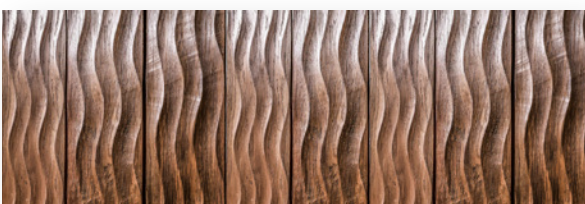

Thermo Natur Oak

Dimensions: 800-2000 x 100 x 20 mm

Price: 1.250 eur / sqm