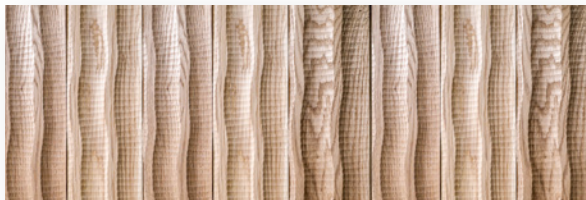

Ash

Dimensions: 1000-1200 x 100 x 20 mm

Price: 750 eur / sqm

Nordic Pine

Dimensions: 1000-4000 x 120 x 20 mm

Price: 500 eur / sqm

Natur Oak

Dimensions: 800-2000 x 100 x 20 mm