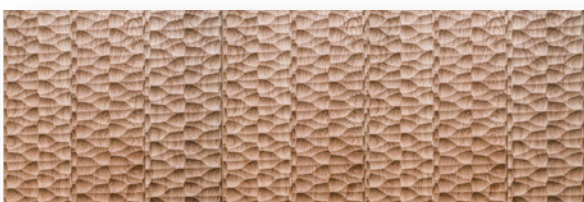

Thermo Natur Oak

Dimensions: 800-2000 x 100 x 20 mm

Price: 1.250 eur / sqm