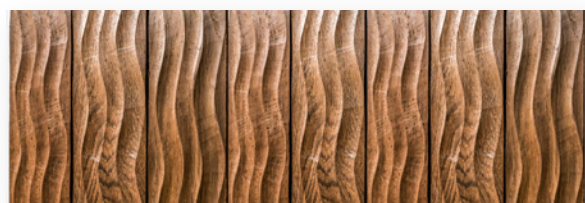

Price: 750 eur / sqm

Nordic Pine

Dimensions: 1000-4000 x 120 x 20 mm

Price: 500 eur / sqm

Natur Oak

Dimensions: 800-2000 x 100 x 20 mm

Price: 1.000 eur / sqm

Thermo Ash