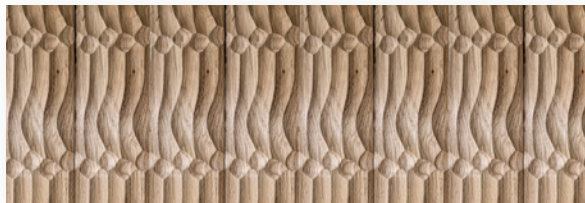

Ash

Dimensions: 1000 x 100 x 20 mm

Price: 750 eur / sqm

Nordic Pine

Dimensions: 1000-4000 x 120 x 20 mm

Price: 500 eur / sqm

Natur Oak

Dimensions: 800-2000 x 100 x 20 mm