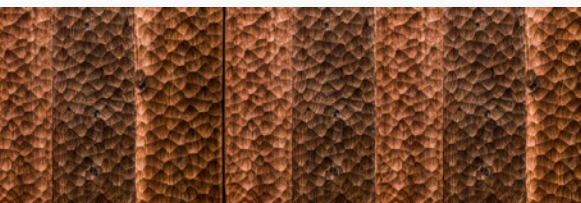

Thermo Natur Oak

Dimensions: 800-2000 x 100 x 20 mm

Price: 1.250 eur / sqm