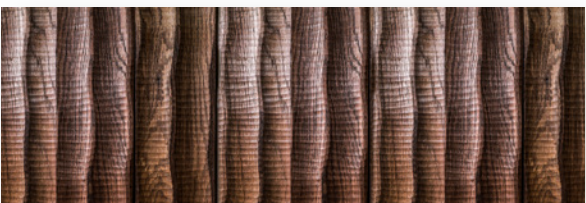

Thermo Natur Oak

Dimensions: 800-2000 x 100 x 20 mm

Price: 1.250 eur / sqm