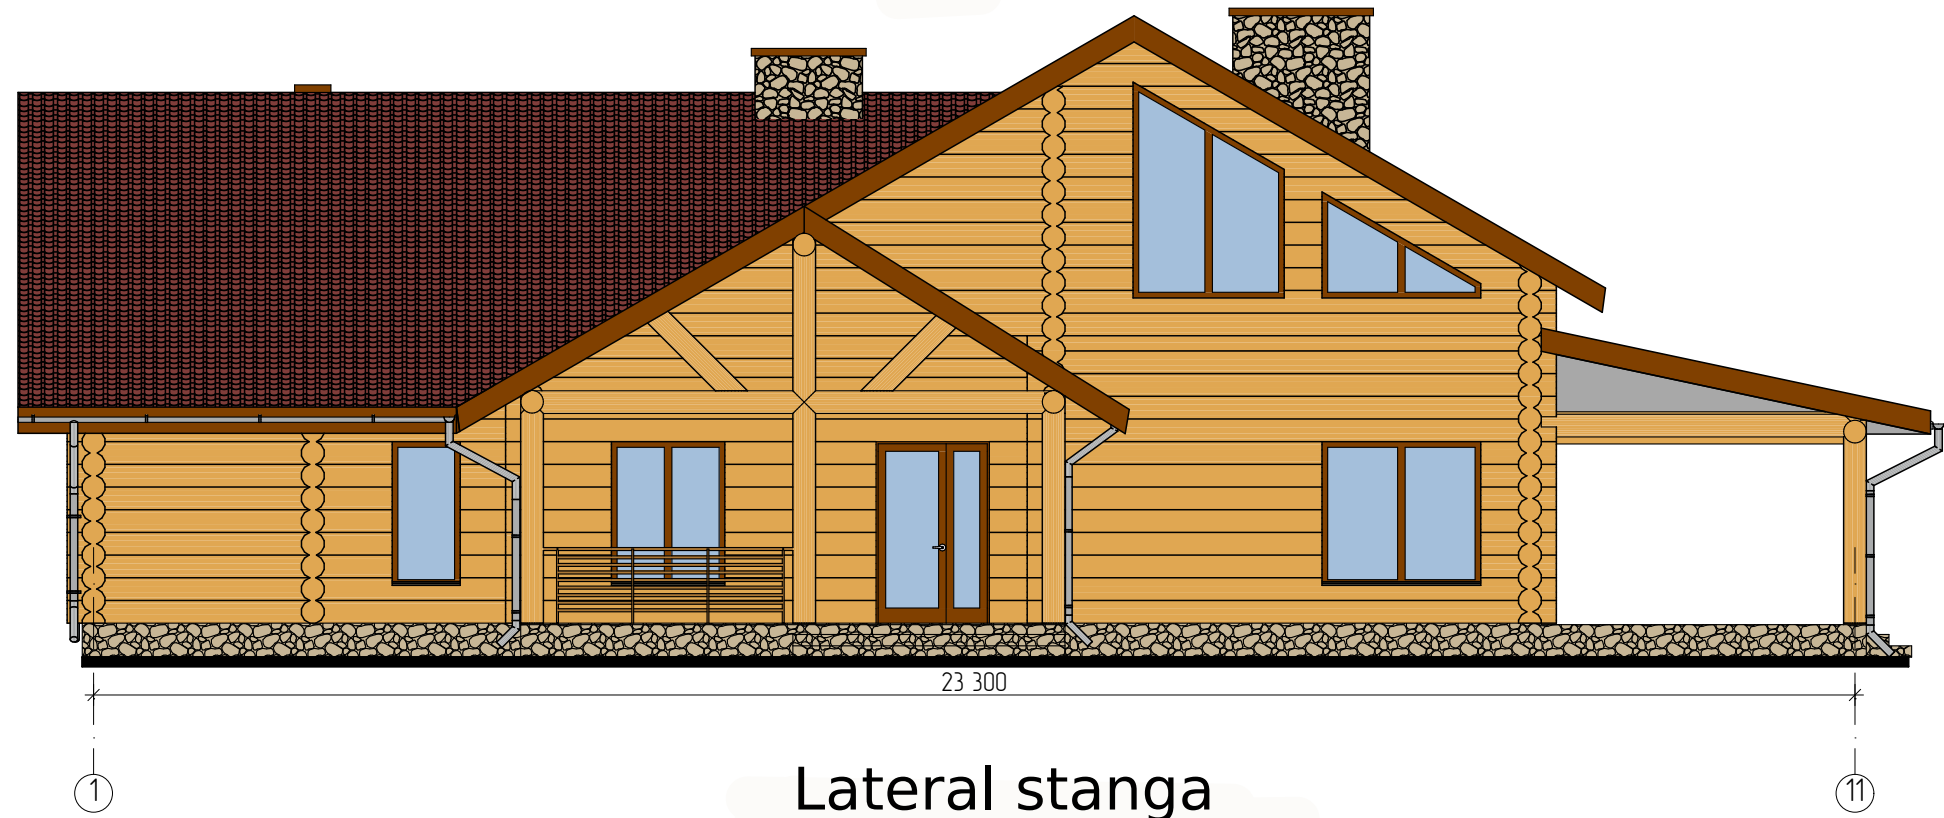

PLAN PARTER

No.	Denumirea	Suprafata mp	No.	Denumirea	Suprafata mp
1	Hol	9,00	9	Baie	9,10
2	Garderob	9,90	10	Dormitor	22,00
3	Living	46,80	11	Dormitor	15,20
4	Bucatarie	24,00	12	Dormitor	14,40
5	Hol	30,98	13	Dressing	12,00
6	Centrala Termica	9,12	Total	Parter locuibil	219,20
7	Spalatorie	7,60	14	Terasa	106,21
8	Baie	9,10	Total	Parter + Terasa	325,41

Fatada

Lateral stanga