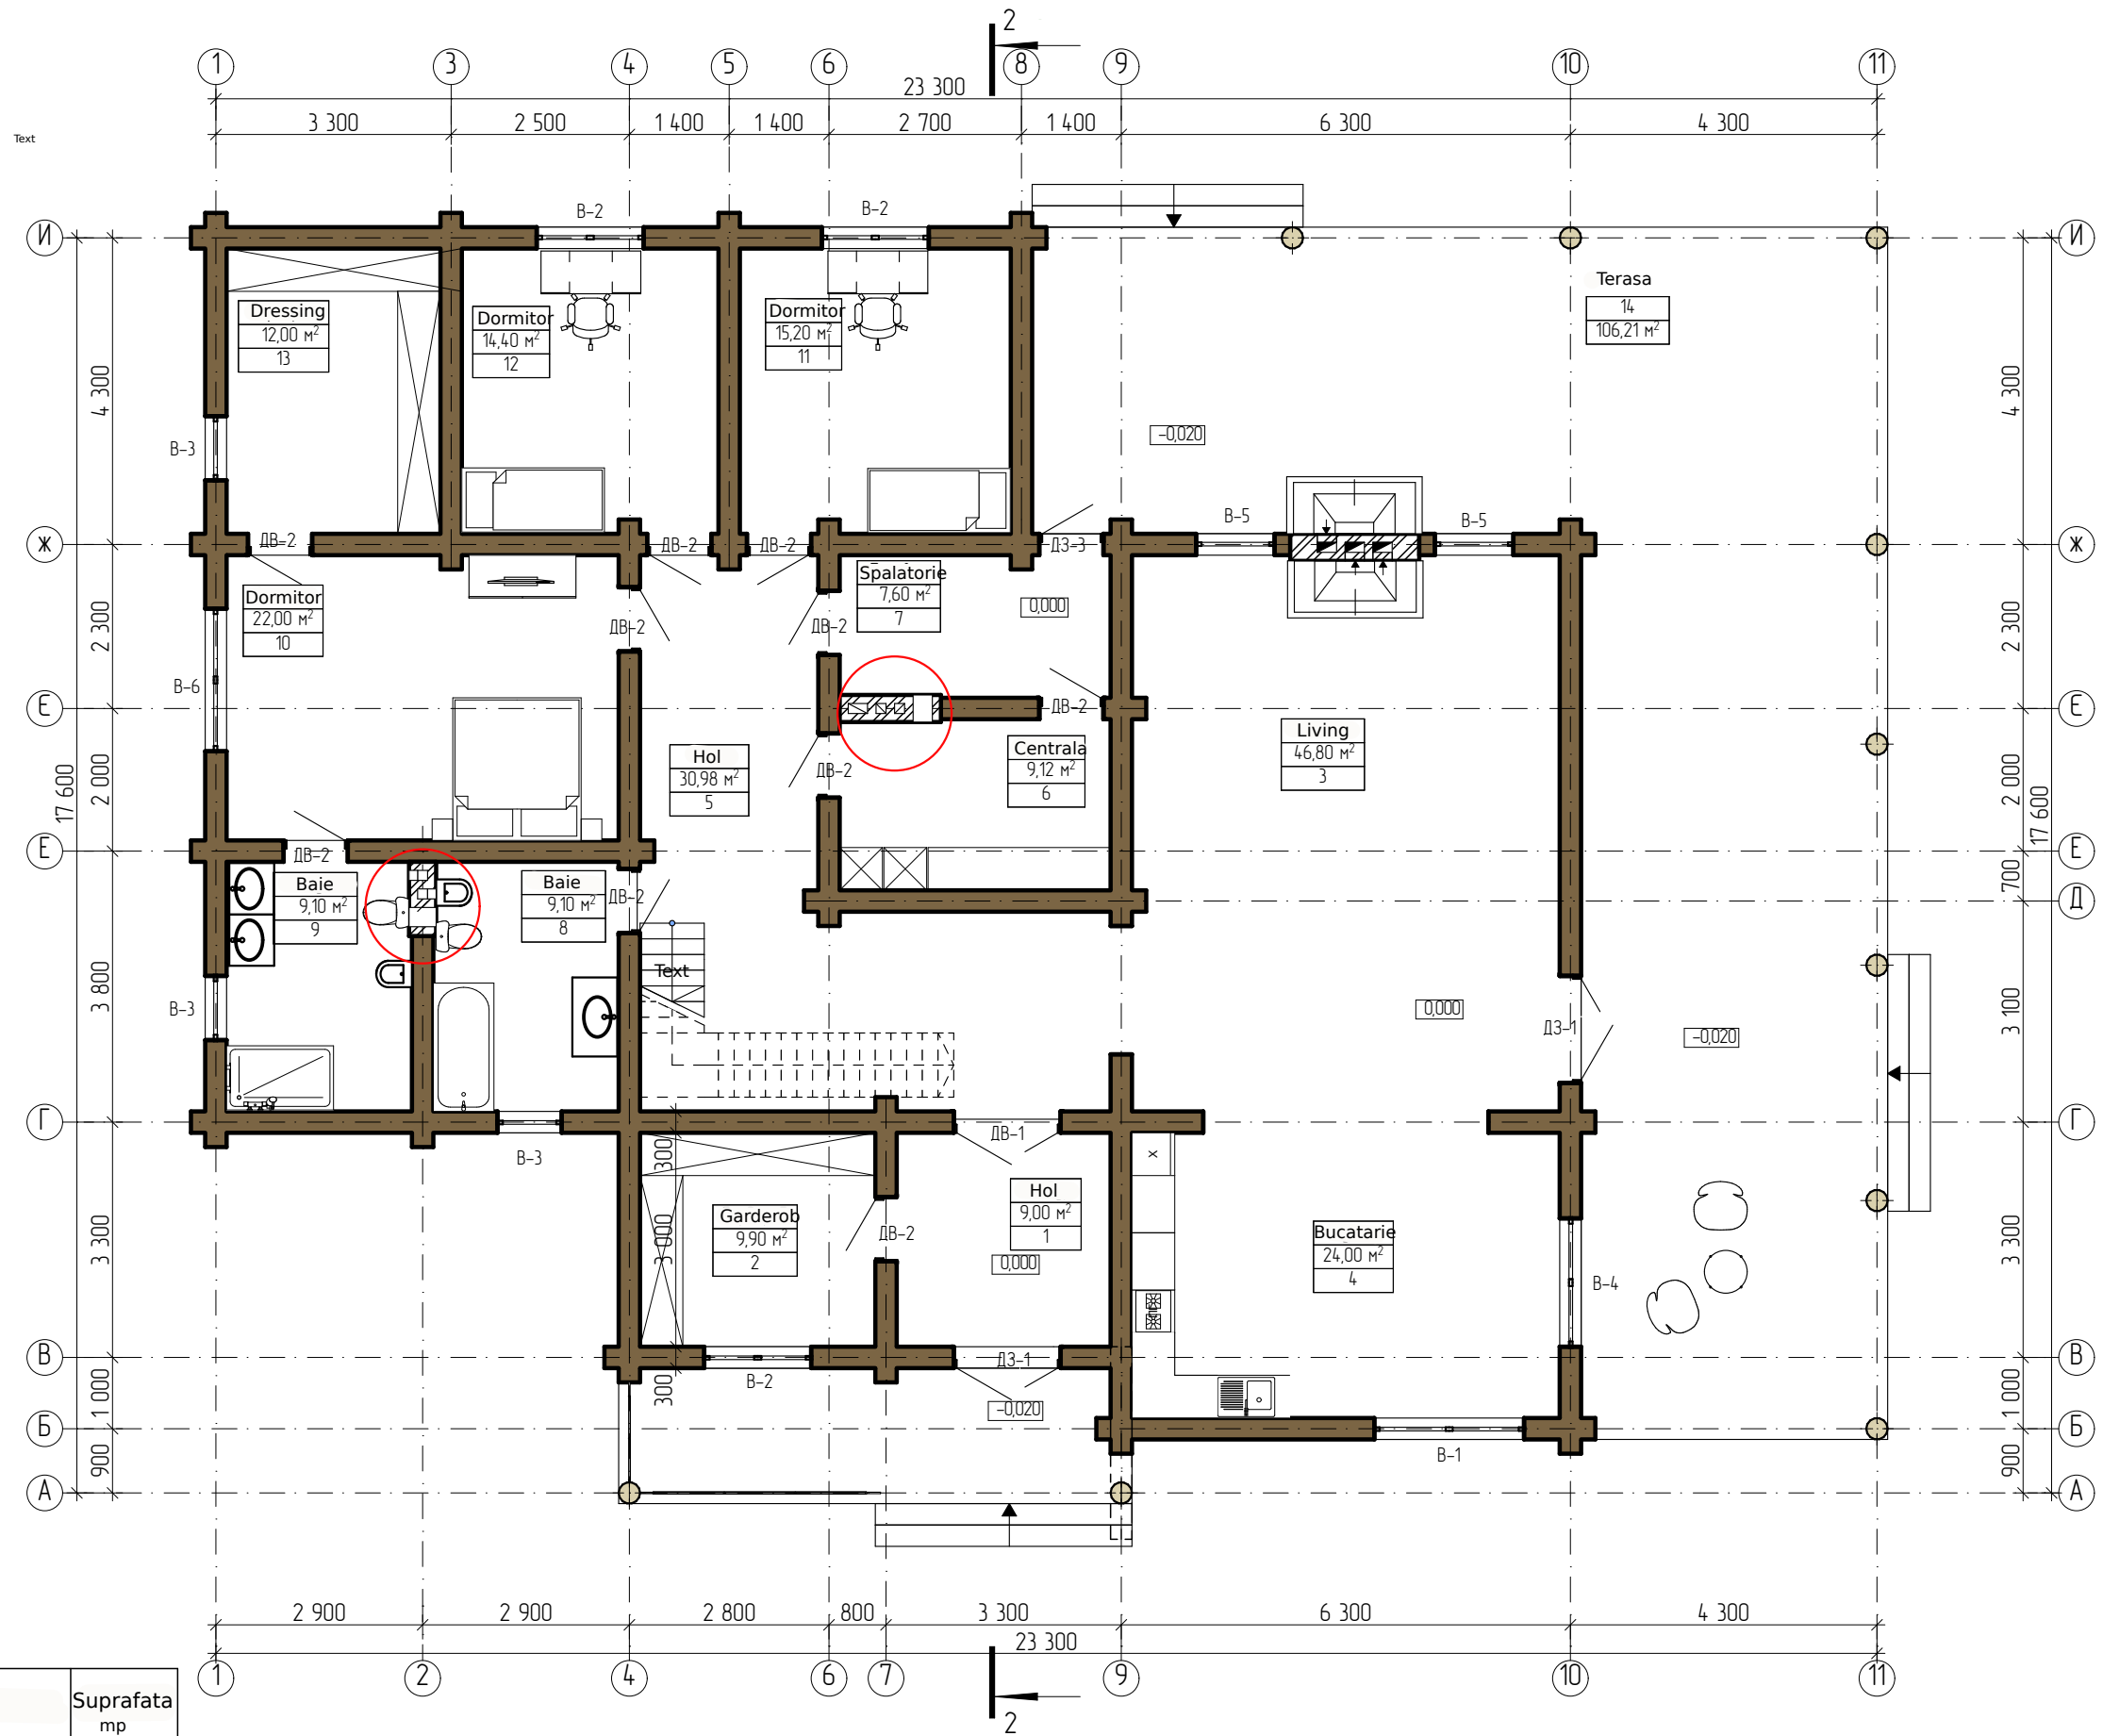

PLAN PARTER

No.	Denumirea	Suprafata mp	No.	Denumirea	Suprafata mp
1	Hol	9,00	9	Baie	9,10
2	Garderob	9,90	10	Dormitor	22,00
3	Living	46,80	11	Dormitor	15,20
4	Bucatarie	24,00	12	Dormitor	14,40
5	Hol	30,98	13	Dressing	12,00
6	Centrala Termica	9,12	Total	Parter locuibil	219,20
7	Spalatorie	7,60	14	Terasa	106,21
8	Baie	9,10	Total	Parter + Terasa	325,41

Fatada

Lateral stanga